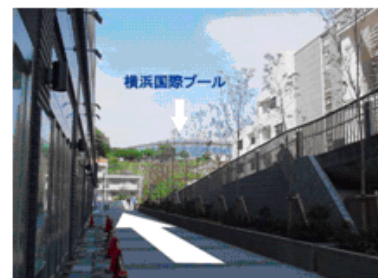

※駐車場の台数には限りがございますので、公共交通機関でのご来館にご協力ください。

横浜国際プール所在地

【徒歩】

横浜市営地下鉄「北山田」駅から徒歩5分

【バス】

- ◆横浜市営地下鉄「センター北駅」から東急バス
(3)番乗り場で約10分 「国際プール正門前」下車
- ◆東急田園都市線「鷺沼」からバス
(3)番乗り場で約15分 「稲荷坂」下車 徒歩10分

【北山田駅からの行き方】

北山田駅2番出口から出ます。

階段の左側に進みます。

ビルの間を抜けていきます。

- ① 中央階段を上るとプール正面入り口。
※選手は正面入り口前でお並び頂き、開場をお待ち下さい。

橋を渡り正面の階段を上ります。