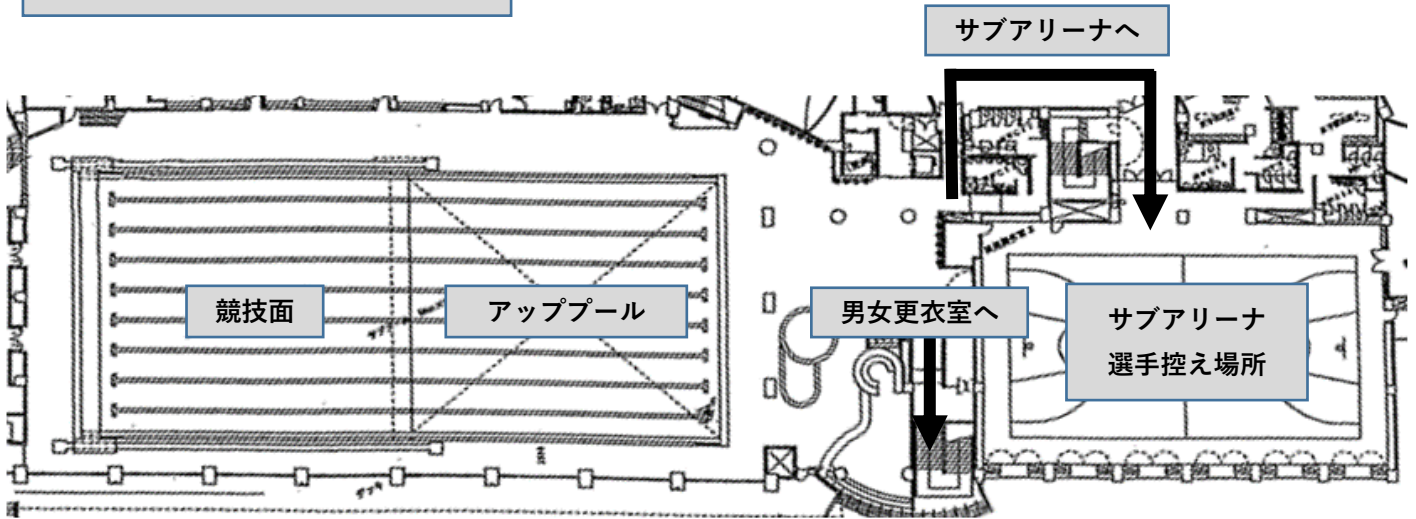

《 会場図 》

3階 観客席

2階 プールエリア

《 プールサイド 》

選手
控室へ

更衣室階段へ

幼児プール

選手導線

アッププール

ターンサイド

スタートサイド

大会本部

競技役員控室

招集所

スタンドへ

選手導線