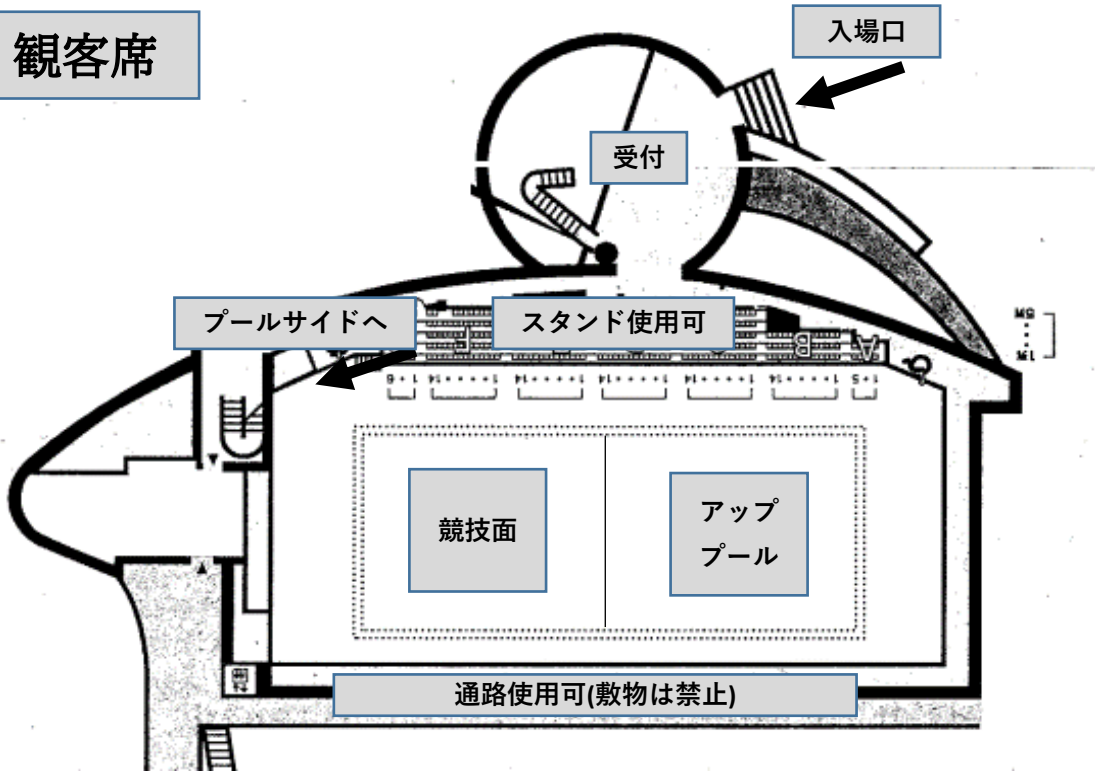

《 会場図 》

3階 観客席

2階 プールエリア

《 プールサイド 》

選手
控室へ

更衣室階段へ

幼児プール

選手導線

アッププール

ターンサイド

スタートサイド

大会本部

競技役員控室

招集所

スタンドへ

選手導線