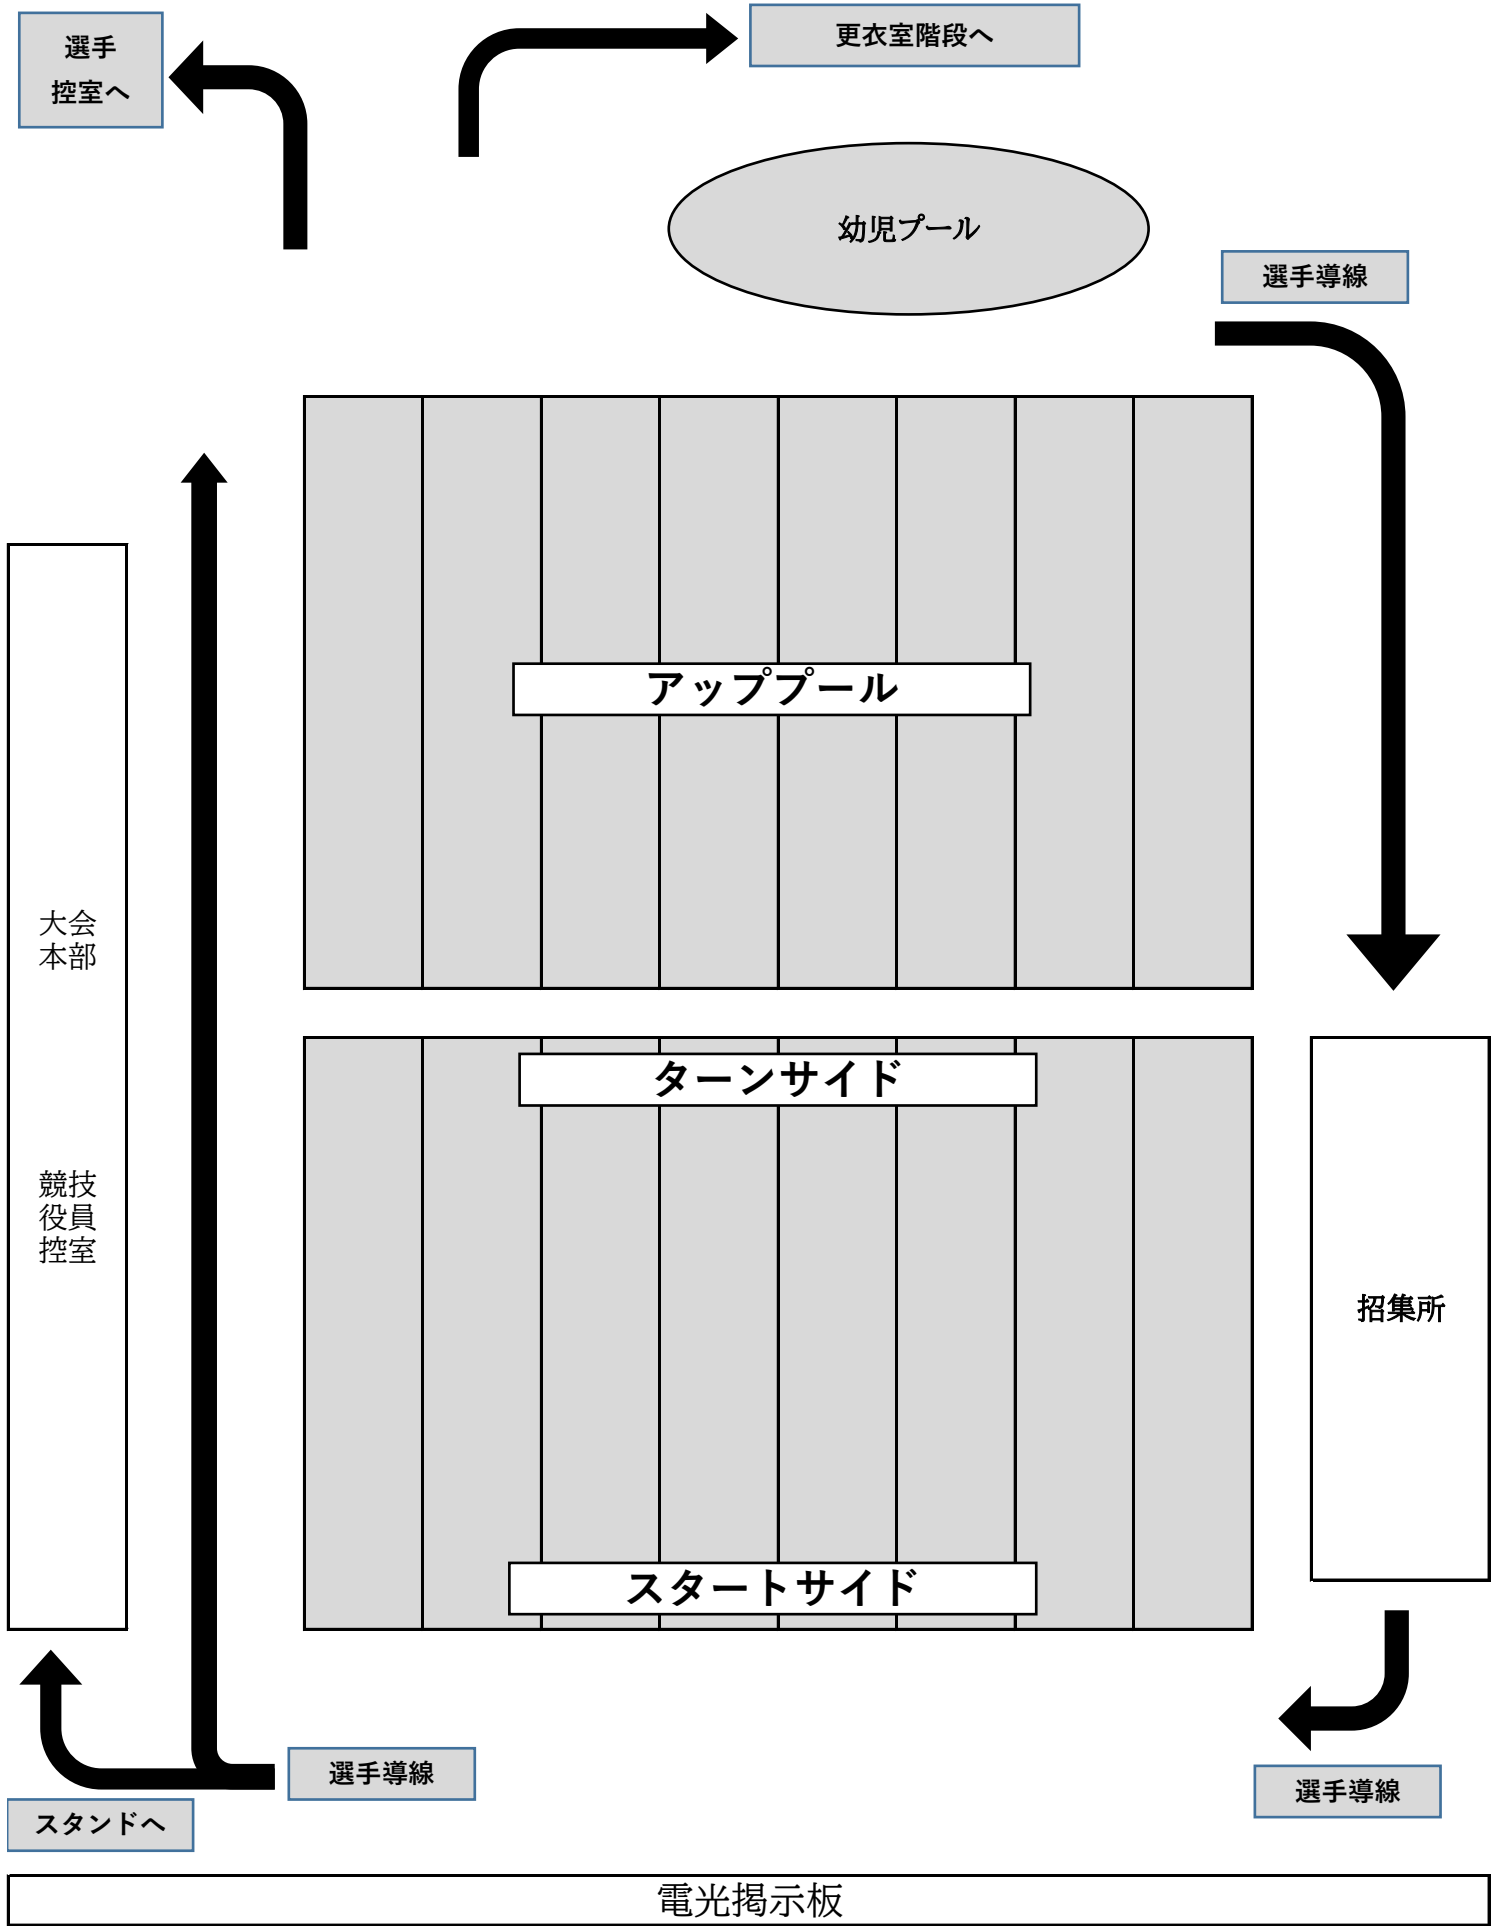

《 会場図 》

3階 観客席

2階 プールエリア

《 プールサイド 》

選手
控室へ

更衣室階段へ

幼児プール

選手導線

アッププール

ターンサイド

スタートサイド

大会本部

競技役員控室

招集所

スタンドへ

選手導線

選手導線

電光掲示板