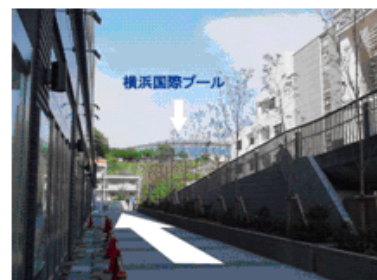

※駐車場の台数には限りがございますので、公共交通機関でのご来館にご協力ください。

横浜国際プール所在地

【徒歩】

横浜市営地下鉄「北山田」駅から徒歩5分

【バス】

- ◆横浜市営地下鉄「センター北駅」から東急バス
(3)番乗り場で約10分 「国際プール正門前」下車
- ◆東急田園都市線「鷺沼駅」からバス
(3)番乗り場で約15分 「稲荷坂」下車 徒歩10分

【北山田駅からの行き方】

北山田駅2番出口から出ます。

階段の左側に進みます。

ビルの間を抜けていきます。

- ① 中央階段を上るとプール正面入り口。
※選手は正面入り口前でお並び頂き、開場をお待ち下さい。

橋を渡り正面の階段を上ります。