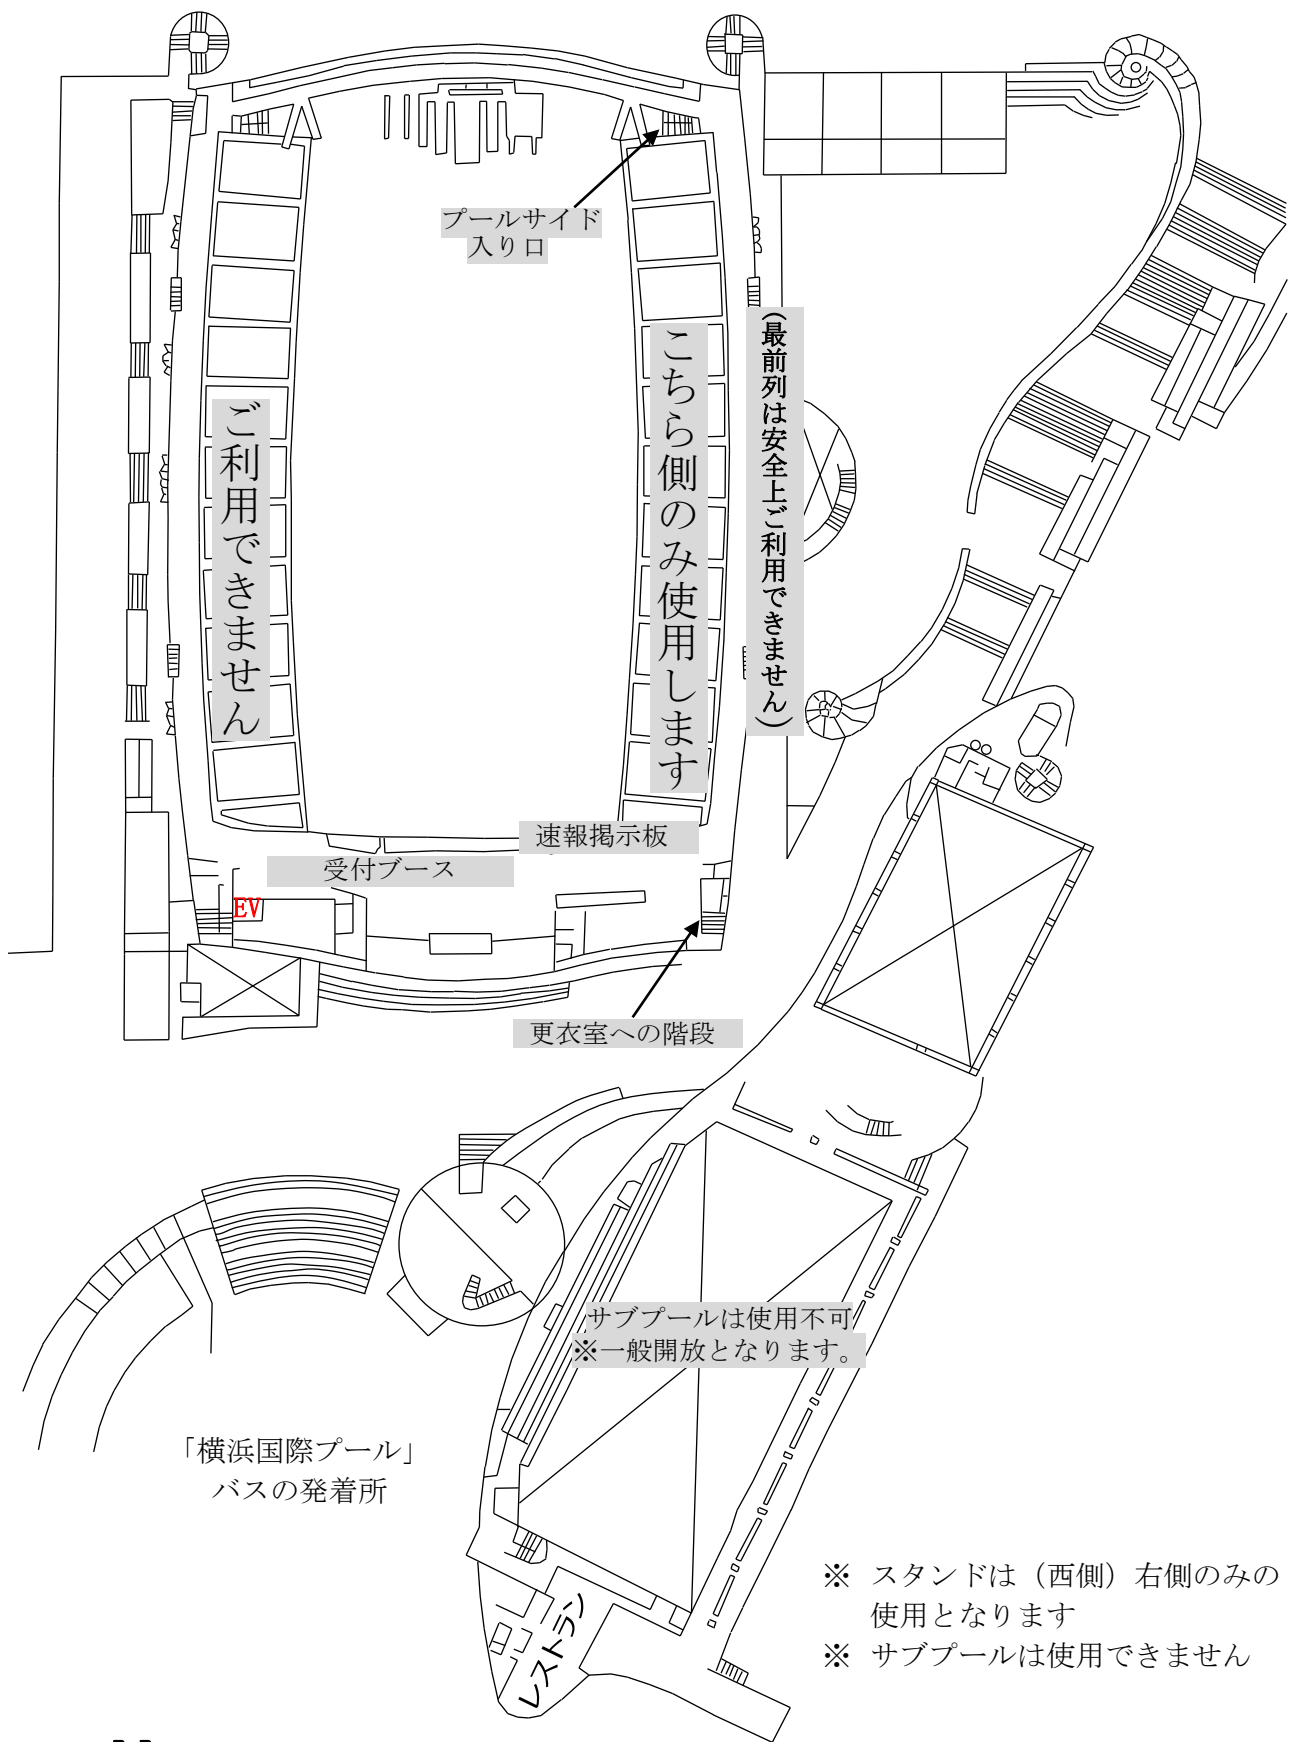

# 会場図

# 1階

プールサイド  
入り口

ご利用  
できません

こちら側のみ  
使用します

(最前列は安全上ご利用できません)

速報掲示板

受付ブース

EV

更衣室への階段

サブプールは使用不可  
※一般開放となります。

「横浜国際プール」  
バスの発着所

スタンド

- ※ スタンドは（西側）右側のみの  
使用となります
- ※ サブプールは使用できません

# 3階