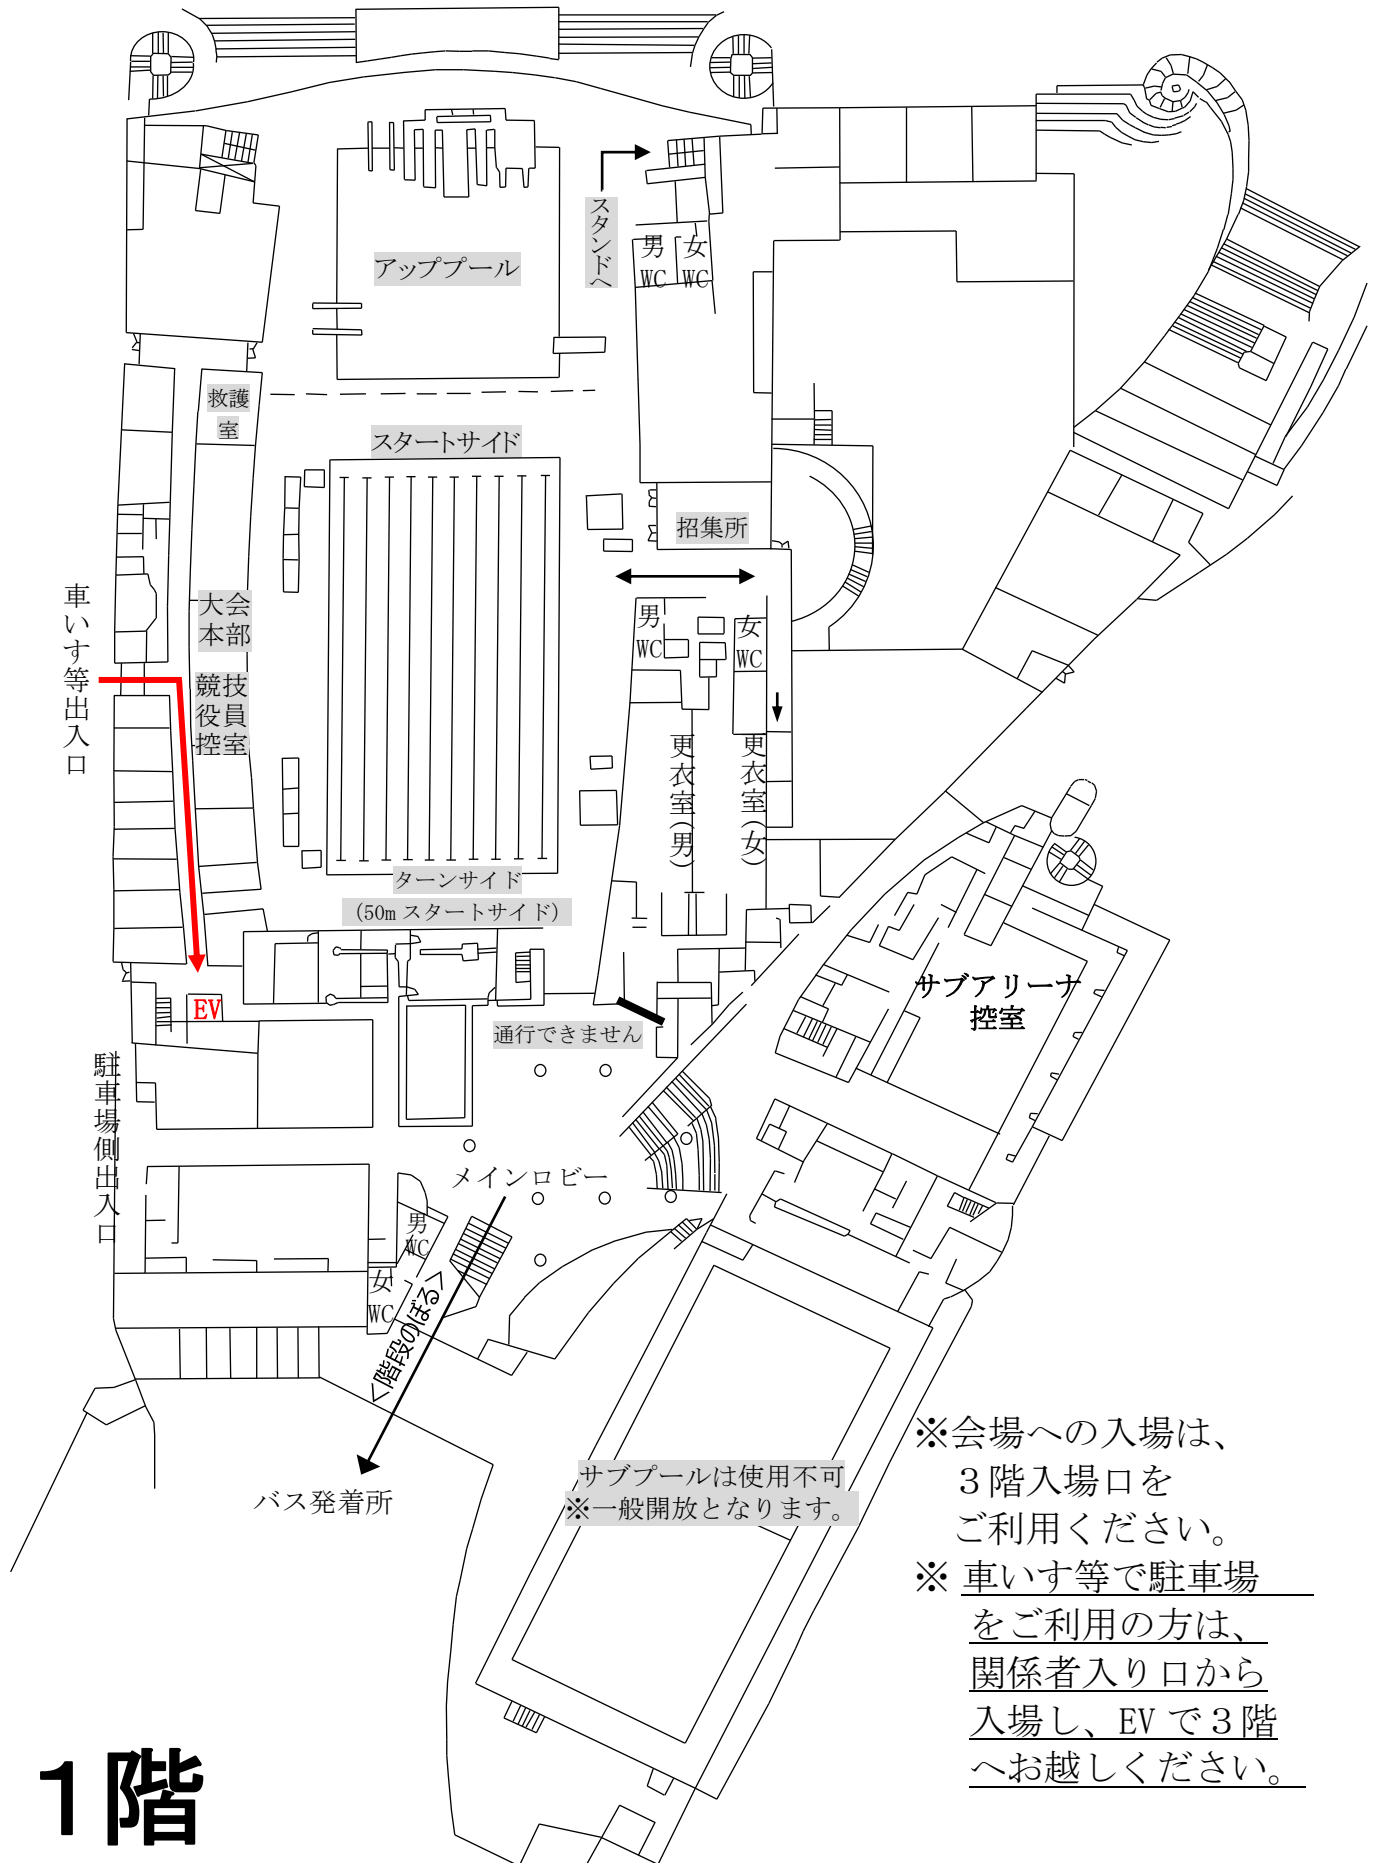

# 会場図

# 1階

プールサイド  
入り口

ご利用  
できません

こちら側のみ  
使用します

(最前列は安全上ご利用できません)

速報掲示板

受付ブース

EV

更衣室への階段

サブプールは使用不可  
※一般開放となります。

「横浜国際プール」  
バスの発着所

スタンド

- ※ スタンドは（西側）右側のみの  
使用となります
- ※ サブプールは使用できません